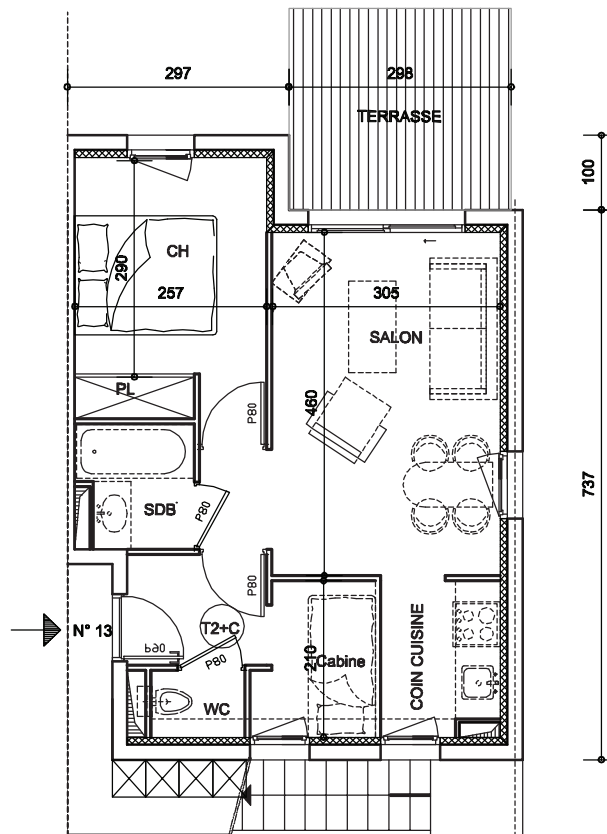

**SARL Les Chalets de Belledonne**  
**Résidence de Tourisme - Saint Colomban-des-Villards (73130)**

BATIMENT B  
LE VALLORIN 1

TYPE T2+C

LOGEMENT B1 - 001

**SURFACES HABITABLES**

SALON + CUISINE	18.64 m2
CHAMBRE+PL	9.39 m2
CABINE	3.17 m2
SDB+WC+HALL	6.26 m2
<b>TOTAL SHAB</b>	<b>37.46 m2</b>

**ANNEXES**

TERRASSE	8.04 m2
PLACARD A SKIS	

**REZ DE CHAUSSEE**  
**T2+C**

Document non contractuel, susceptible de modifications qui seraient dues à des impératifs d'ordre technique, administratif ou normatif.